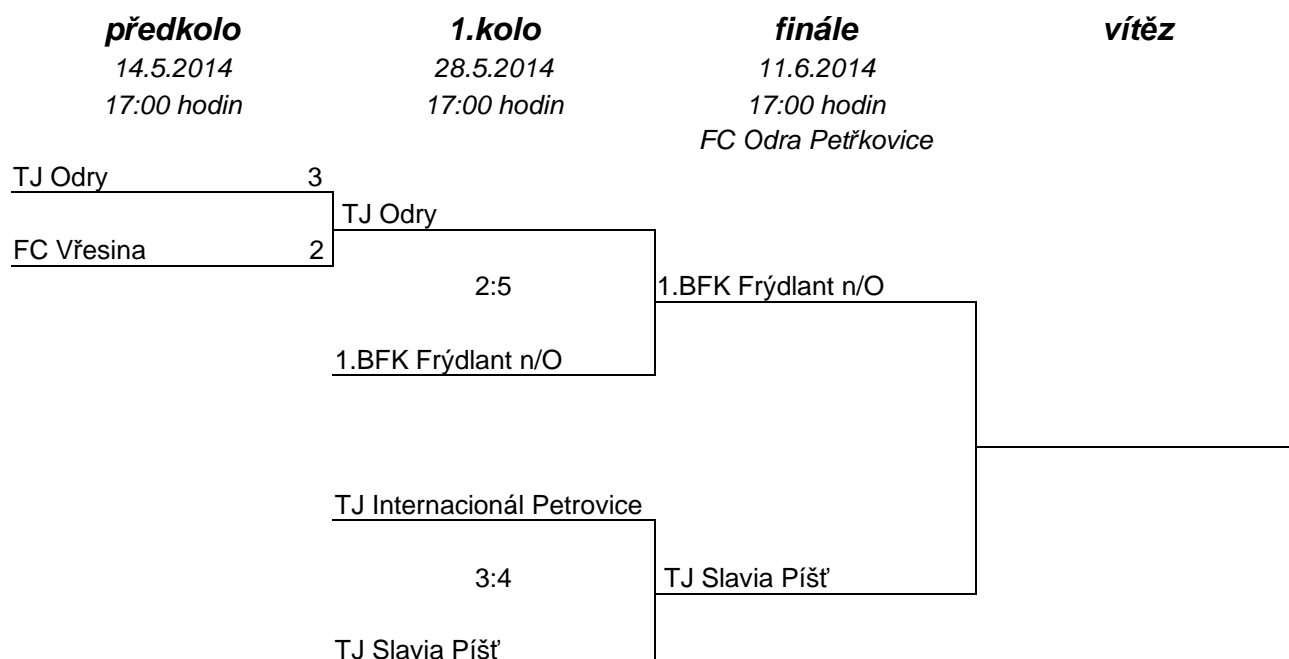

TESKAHOR Krajský pohár muži MS KFS – kvalifikační soutěž poháru FAČR

Finále poháru mužů se odehraje na neutrálním hřišti, které dodatečně určí STK MS KFS na základě postupu družstev do finále (přiměřená vzdálenost).

Příští jednání STK MS KFS se uskuteční dne 18.6.2014 ve 13:00 hodin v budově MS KFS. Pozvánky nebudou zasílány!!!

V Moravské Ostravě, Přívozu dne 11.6.2014.

zapsal: Gross

Ing. Milan Gross
předseda STK MS KFS